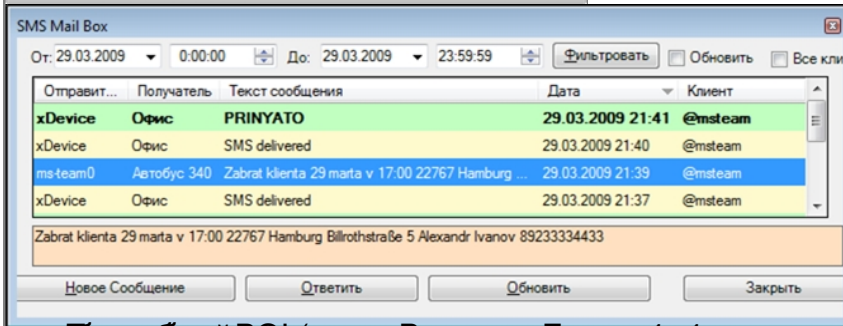

Россия, Европа
SD, Mini SD, Micro SD

Устройство, совмещающее в себе функциональный GPS навигатор с подробнейшими картами России и Европы и GPS/GPRS терминал, интегрирующийся в систему мониторинга транспорта www.navi39.ru. Терминал позволяет быстро определять местоположение транспорта, где бы он не находился, а также поддерживать двустороннюю связь (голосовую и с помощью СМС) между диспетчером и водителем. Это решение подходит для контроля перемещения, местонахождения и диспетчеризации городского такси, автопарков транспортных, туристических и других компаний, а так же личного автотранспорта.

GPS/GSM Терминал

Система навигации с картами России и Европы + GPS/GPRS терминал с двусторонней связью

Россия, Европа
SD, Mini SD, Micro SD

Минимальная цена: 4500 руб. Доставка: 1-3 дня. Гарантия: 12 месяцев. Адрес: Москва, ул. Мясницкая, д. 10, стр. 1. Контакт: +7 (495) 770-1010. [Узнать больше](#)