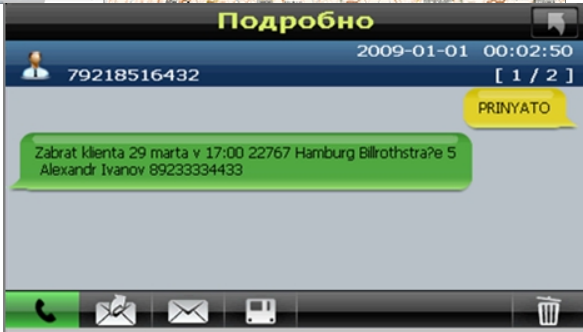

Россия, Европа
SD, Mini SD, Micro SD

Устройство, совмещающее в себе функциональный GPS навигатор с подробнейшими картами России и Европы и GPS/GPRS терминал, интегрирующийся в систему мониторинга транспорта www.navi39.ru. Терминал позволяет быстро определять местоположение транспорта, где бы он не находился, а также поддерживать двустороннюю связь (голосовую и с помощью СМС) между диспетчером и водителем. Это решение подходит для контроля перемещения, местонахождения и диспетчеризации городского такси, автопарков транспортных, туристических и других компаний, а так же личного автотранспорта.

GPS/GSM Терминал

Система навигации с картами России и Европы + GPS/GPRS терминал с двусторонней связью

Россия, Европа
SD, Mini SD, Micro SD

Минимальная цена: 4500 руб. Доставка: 1-3 дня. Гарантия: 12 месяцев. Адрес: Москва, ул. Мясницкая, д. 10, стр. 1. Контакт: +7 (495) 770-1010. [Узнать больше](#)