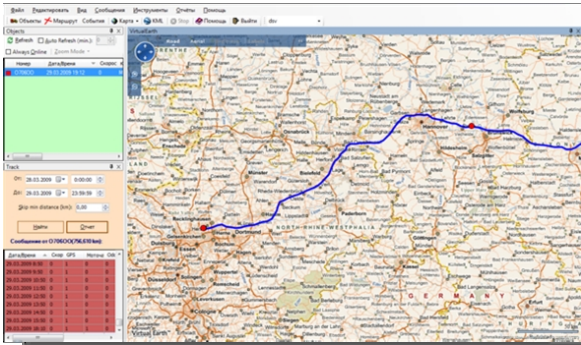

Россия, Европа
SD, Mini SD, Micro SD

Устройство, совмещающее в себе функциональный GPS навигатор с подробнейшими картами России и Европы и GPS/GPRS терминал, интегрирующийся в систему мониторинга транспорта www.navi39.ru. Терминал позволяет быстро определять местоположение транспорта, где бы он не находился, а также поддерживать двустороннюю связь (голосовую и с помощью СМС) между диспетчером и водителем. Это решение подходит для контроля перемещения, местонахождения и диспетчеризации городского такси, автопарков транспортных, туристических и других компаний, а так же личного автотранспорта.

GPS/GSM Терминал

Система навигации с картами России и Европы + GPS/GPRS терминал с двусторонней связью

Россия, Европа
SD, Mini SD, Micro SD

Минимальная цена: 4500 руб. Доставка: 1-3 дня. Гарантия: 12 месяцев. Адрес: Москва, ул. Мясницкая, д. 10, стр. 1. Контакт: +7 (495) 770-1010. [Узнать больше](#)